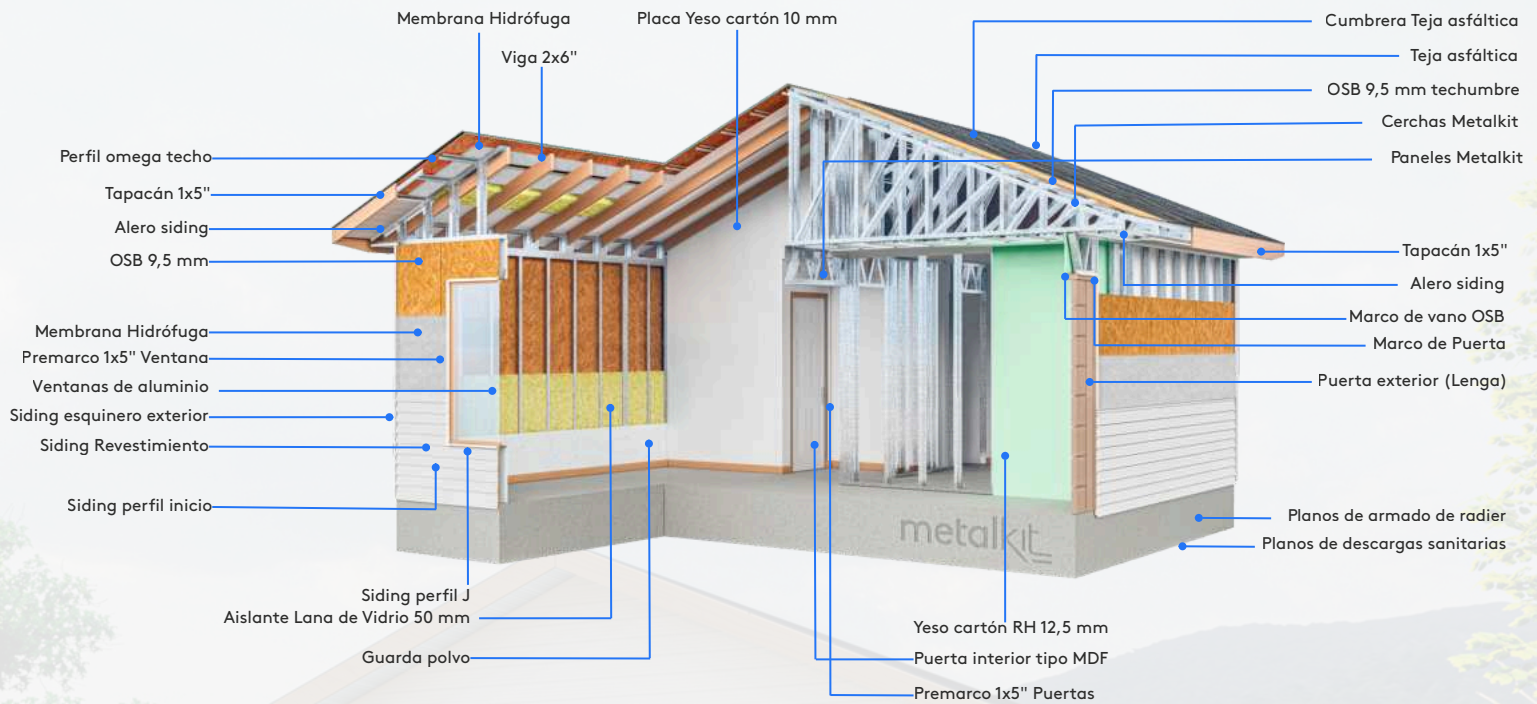

Detalle Técnico

Preguntas frecuentes

Armado: Solo incluye los materiales indicados, no ofrecemos el servicio llave en mano. Te entregaremos todas las piezas enumeradas y planos para facilitar el armado.

Despacho: Los precios no incluyen entrega. Podemos despachar en camión con rampla de 20 m (avisanos si hay problemas de acceso) o puedes retirar en nuestra fábrica con tu propio transporte.

Plazos de Entrega: Los plazos de entrega varían según la demanda, actualmente estimamos un tiempo de entrega de 15 días.

Formas de pago: 50% al inicio (Orden de Trabajo y Contrato) y 50% antes del despacho. También puedes pagar en cuotas con tarjeta de crédito.

Validez: Queremos recordarte que la validez de los precios de nuestros productos puede cambiar sin previo aviso. Siempre podrás consultar los precios actualizados en nuestro sitio web: Metalkit.cl